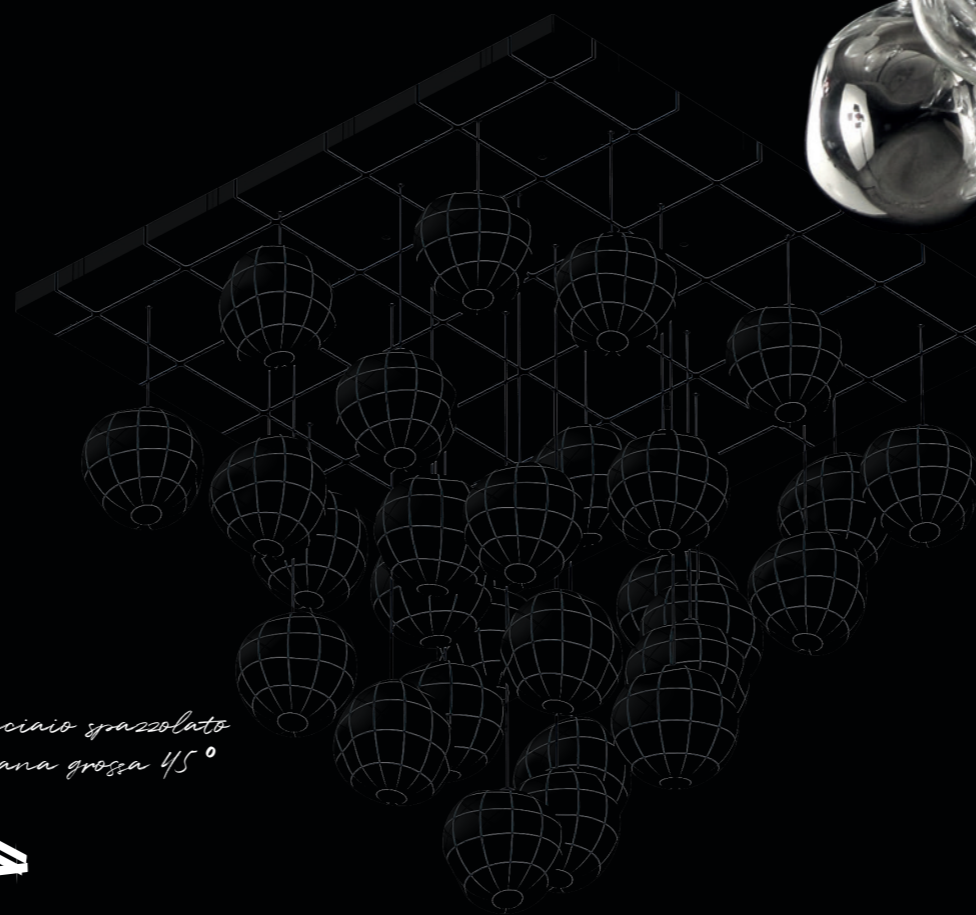

L'opera di luce è composta da una struttura a soffitto in acciaio inox spazzolato, dalla quale scendono, appese a sottili cavi, sfere in vetro soffiato sagomate a mano.

Acciaio spazzolato
grana grossa 45°