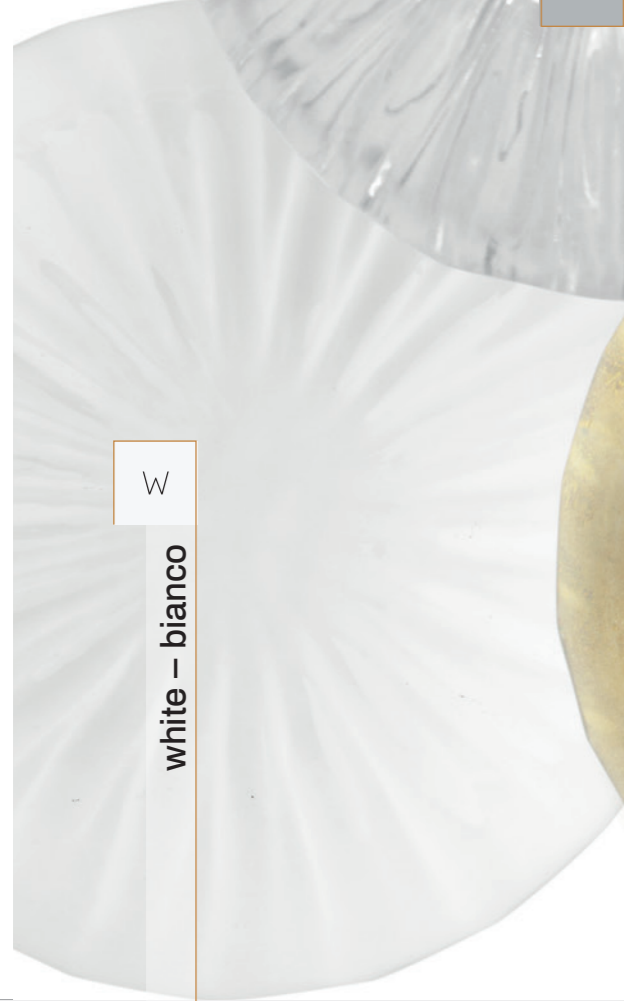

W

white - bianco