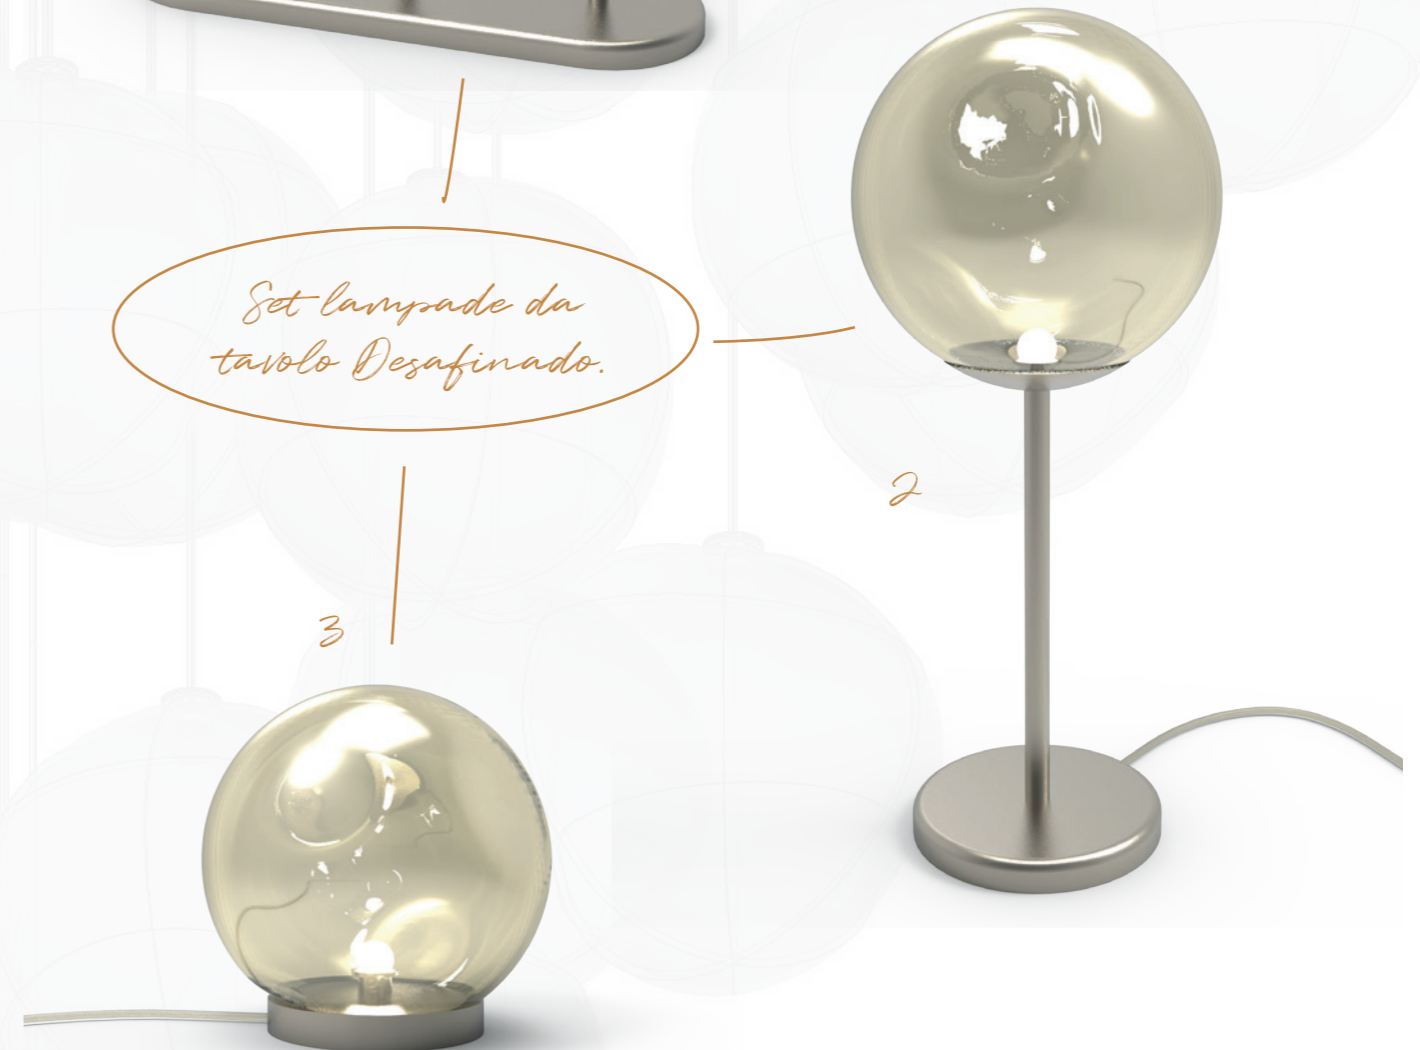

Set lampade da tavolo Desafinado.