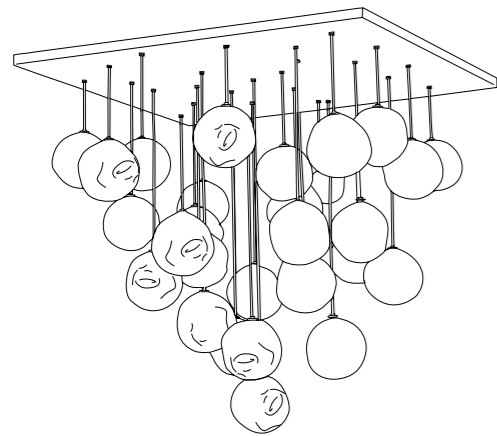

Il sistema di illuminazione Desafinado è completamente flessibile e pensato per adeguarsi alle diverse esigenze dei più disparati progetti architettonici. Ed è realizzabile con forme e dimensioni a totale misura del progettista più esigente.

The Desafinado light system is completely adaptable and designed to satisfy the various needs of the most diverse architectural projects. It can be produced in different shapes and dimensions following the request of the most demanding designers.

18

MULTIFORME *Desafinado*

PL7540Q-100-2
H 100 cm - D 100 cm - W 100 cm
G4 23 x MAX 1.5 W
25 Kg