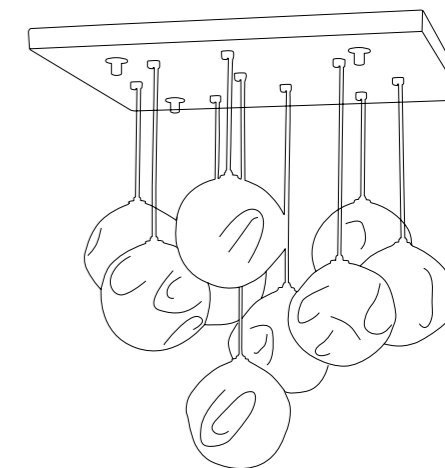

PL7540Q-55-2

H 60 cm - D 55 cm - W 55 cm

G4 9 x MAX 1.5 W

■ 15 Kg