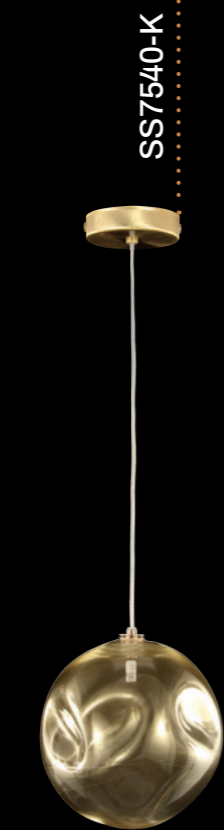

LA COLLEZIONE

THE COLLECTION

SS7540-C

Ø 17 cm - H 60 cm
G4 1 x MAX 5W
2,5 Kg

SS7540-C1

SS7540-K

SS7540-W

PL7540Q-45-2