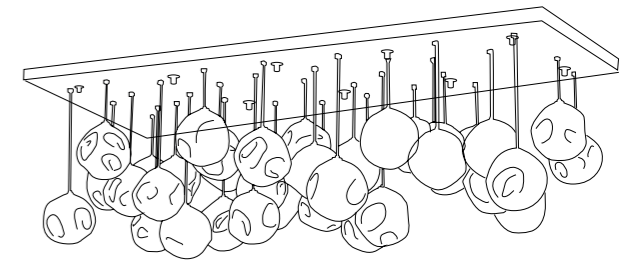

PL7540R-65x160-2

H 55 cm - D 65 cm - W 160 cm

G4 28 x MAX 1.5 W

■ 30 Kg