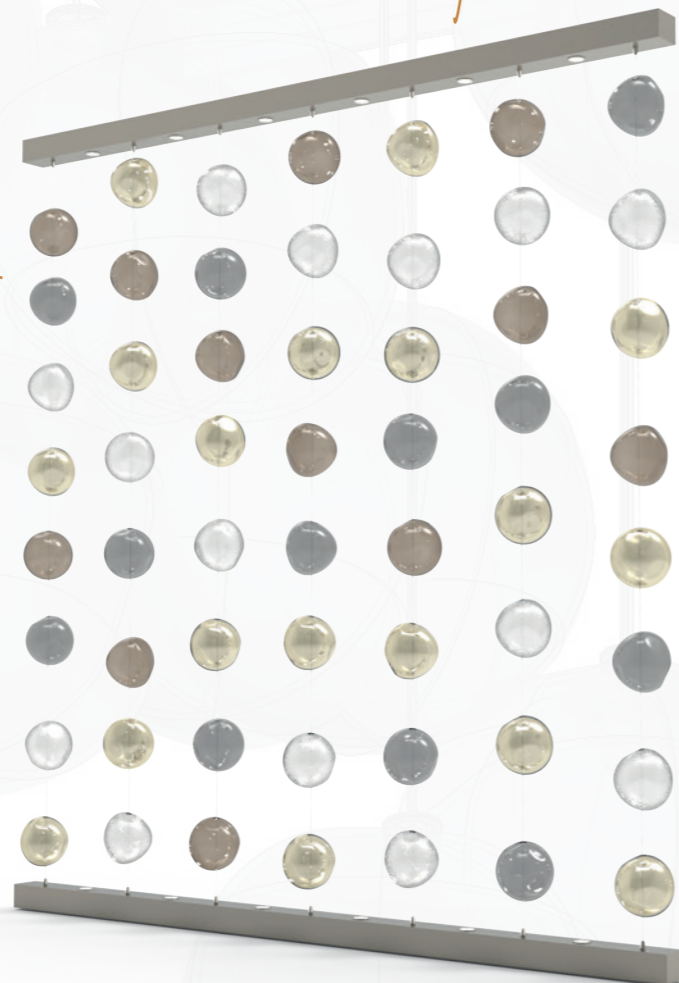

*Lampadine gu 10
3000k sopra e sotto*

Versione da parete

La collezione Desafinado si rivela estremamente versatile per essere declinata in varie forme e soluzioni di illuminazione decorativa, come da progetto o esigenza del cliente.

The Desafinado collection is extremely versatile and can be realised in different forms and decorative lighting solutions, following the client's project and requirements.

Il nostro reparto di progettazione sta mettendo a frutto le sue capacità tecniche e creative per ampliare e rendere sempre più completa la collezione Desafinado.

Our design department is using its creative and technical abilities to expand and make the Desafinado collection even more complete.

Set lampade da tavolo Desafinado.