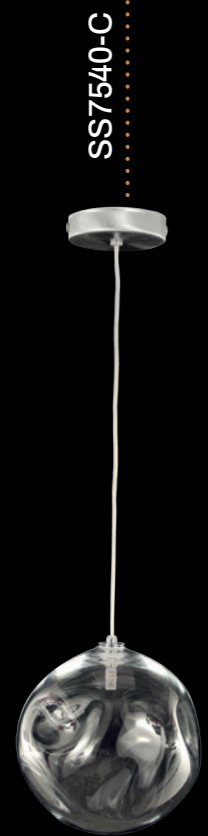

SS7540-C

Ø 17 cm - H 60 cm
G4 1 x MAX 5W
2,5 Kg