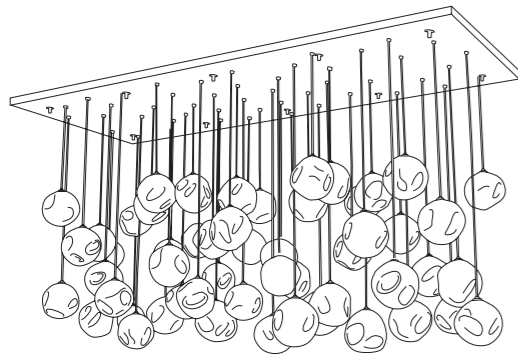

Desafinado è una soluzione di illuminazione estremamente versatile: può essere facilmente installato a soffitto e personalizzato in termini di dimensioni e colori, creando così installazioni architettoniche ampie e originali.

Desafinado is a lighting solution which allows the creation of many different compositions: it can be easily installed on the ceiling and customised in terms of dimensions and colors, thus creating original and large architectural installations.